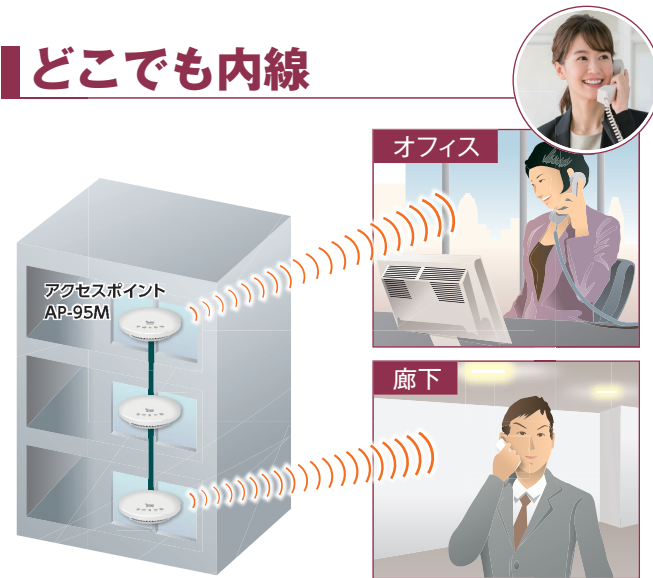

どこにいても、すぐにつながるモバイルIPフォン

● 携帯電話の機動力

● 内線電話の利便性

● トランシーバーの機能性

無線LAN/LTEでつながる、通話場所を選ばないモバイルIPフォンシステム。

IP200Hは、IP電話にトランシーバー機能も搭載した、携帯できる内線電話機です。同じLAN配下にある端末同士で通話できるほか、LTE回線を経由することで携帯電話の通話エリアであればどこからでも内線/外線の送受が可能です。また、トランシーバー機能を活用すると同時に多くの端末に連絡できるので、迅速な情報共有も実現できます。

どこでも内線

LAN経由で、自席にいらなくても内線通話を送受できます。LTE回線を使えば、内線を屋外でも送受可能です。話したい相手が席にいないと掛けなおしたり、外出先から代表電話にかけて話したい人に取り次いでもらったりする必要がなくなります。

どこでも外線

LTE回線を利用して、会社にかかってきた外線電話をスタッフが携帯するIP200Hに転送できます。席を外していても、コールバックする必要もなく、タイムリーに対応できます。また、外出先からでも会社の電話番号で取引先に電話をかけることもできます。