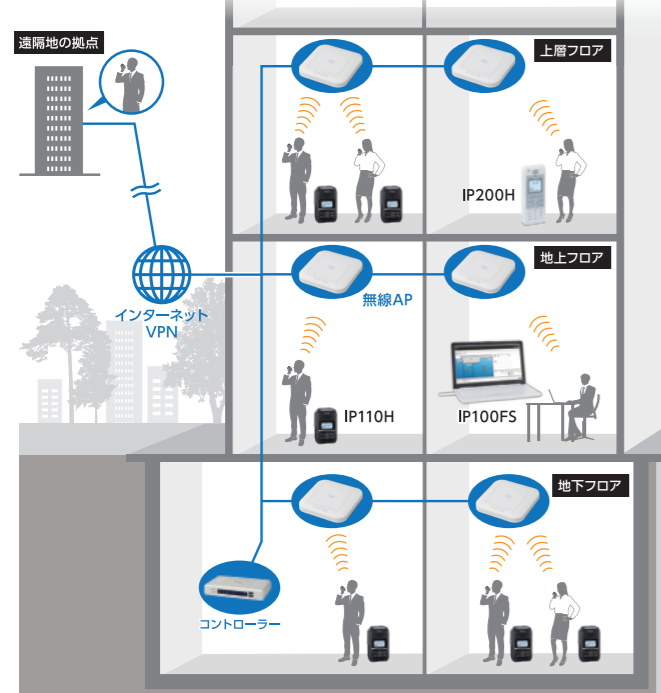

工場施設

作業現場、離れた場所にある倉庫、事務所、営業拠点をカバーし、相手がどこにいても必要な情報を共有。電話を転送することもできます。大音量なので、大きな機械音の中でも安心です。

ショッピングモール

Wi-Fi環境があれば、高層階と低層階、地下など、従来の無線機で通話しにくい場所からでも業務連絡を行えます。また、IP100FSならスタッフの位置をPC画面上で確認できます。

システムの特長

<多層階ビル設置例>

Wi-Fi® を利用する手軽なシステム

建物の構造による通話不能なエリアを無線LANの拡張により解消できます。

免許、ランニングコストが不要

Wi-Fi®を使用するため、免許・資格が不要で、通信費用も発生しません。

拠点間通信との連携も可能

インターネットVPNで接続し、遠隔地にある拠点とも通信できます。

同時双方向、多重通信が可能

電話のように同時に双方向で通信する同時通話に対応しています。