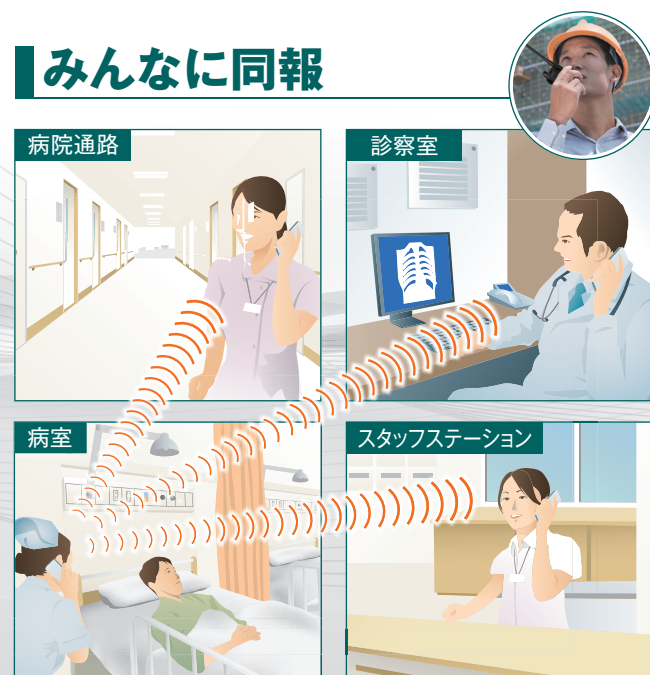

みんなに同報

トランシーバーのようにワンタッチであらかじめ登録しておいた端末に一齐同報することができます。何ヶ所も電話を掛けなおすことなく、一度の操作で重要な情報をすばやく周知できます。

無線モバイルIPフォン

IP200H

<付属品>
・リチウムイオンバッテリーパック BP-301
・充電クレードル BC-246
・充電器用ACアダプター BC-232
など

LANやLTE*でつながる。

同じLAN配下にいる端末同士、アクセスポイントを経由して通話ができるほか、LTE回線*を経由して通話することもできます。

*LTEでの接続には、別途アイコム製の提供SIM契約が必要です。