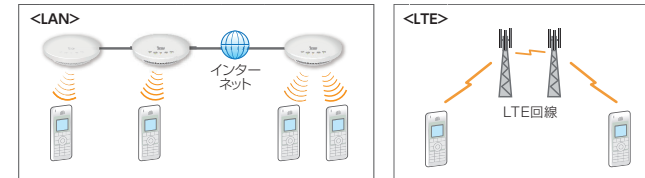

みんなに同報

トランシーバーのようにワンタッチであらかじめ登録しておいた端末に一齐同報することができます。何ヶ所も電話を掛けなおすことなく、一度の操作で重要な情報をすばやく周知できます。

無線モバイルIPフォン

IP200H

<付属品>
 ・リチウムイオンバッテリーパック BP-301
 ・充電クレードル BC-246
 ・充電器用ACアダプター BC-232
 など

LANやLTE*でつながる。

同じLAN配下にいる端末同士、アクセスポイントを経由して通話ができるほか、LTE回線*を経由して通話することもできます。

*LTEでの接続には、別途アイコム製の提供SIM契約が必要です。

居場所がわかる位置表示機能*に対応。

PCやタブレット・スマートフォンに各端末の位置を地図上に表示することができます。

*LTE通信時の機能です。また、別途対応サービス加入が、装置の導入などが必要です。

割り込み通話*が可能。

ほかの人と話していても、終話待たず割り込んで通話することもできます。

*IPトランシーバーとして使用時の機能です。

インターフォンとの連携も可能